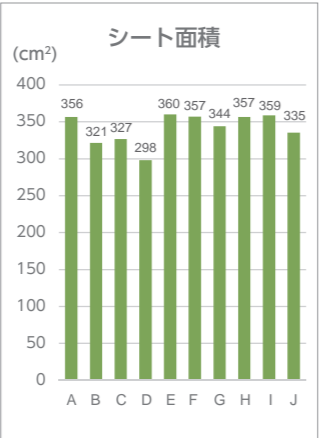

キレイを叶える一枚は？

シートマスクの実力を評価！

日常使いの大容量タイプから、こぞという日に使いたいプレミアムタイプまで、シートマスクの気になるポイントを手分量などの測定と使用感で評価してみました。

評価① 液の粘度・量は？

粘度は同量の液を板に置き、垂直にした際に流れた長さで評価しました。5cm以上のC・D・Gはシャバシャバ系の使用感。お好みの感触を探してみてください。

液量は一枚当たりの量を算出。たっぷり30mlのE・H・Jは袋に液が残るほどのひたひたタイプ。15ml以下のA・Gは液含みが少なめで垂れにくいタイプ。どちらもニーズがありそうですね。

評価② シートの厚さ・大きさは？

厚さはシートを水洗いし、乾燥後に計測。極薄のDは肌とシートの一体感が特長。厚手のE・H・I・Jはしっかりした感触で袋から取り出すのも広げるのも楽々です。大きさは乾燥後のシートのおおよその面積で評価。B・Dは小さめサイズ。

G・Iはアゴも覆えるような大きめのサイズ感。A・E・F・Hはまぶたの蓋があるシートなので、肌に装着した際の印象よりも面積は大きい結果になりました。

評価③ 肌はひびかないか？