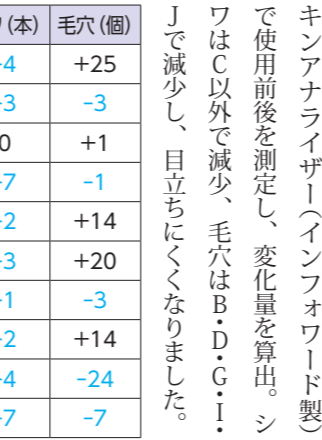

キレイを叶える一枚は？

シートマスクの実力を評価！

日常使いの大容量タイプから、こぞという日に使いたいプレミアムタイプまで、シートマスクの気になるポイントを手分量などの測定と使用感で評価してみました。

評価① 液の粘度・量は？

粘度は同量の液を板に置き、垂直にした際に流れた長さで評価しました。5cm以上のC・D・Gはシャバシャバ系の使用感。お好みの感触を探してみてください。

液量は一枚当たりの量を算出。たっぷり30mlのE・H・Jは袋に液が残るほどのひたひたタイプ。15ml以下のA・Gは液含みが少なめで垂れにくいタイプ。どちらもニーズがありそうですね。

評価② シートの厚さ・大きさは？

厚さはシートを水洗いし、乾燥後に計測。極薄のDは肌とシートの一体感が特長。厚手のE・H・I・Jはしっかりした感触で袋から取り出すのも広げるのも楽々です。大きさは乾燥後のシートのおおよその面積で評価。B・Dは小さめサイズ。

G・Iはアゴも覆えるような大きめのサイズ感。A・E・F・Hはまぶたの蓋があるシートなので、肌に装着した際の印象よりも面積は大きい結果になりました。

評価③ 肌はひびかないか？

使用前後の角層水分量をCornometer® (Courage+Khazaka社製)で測定し、変化量を算出しました。10品とも増加し、乾燥を感じる肌にシートマスクは効果的と言えます。

	L値	光沢度
A	0	+2
B	+1	+2
C	0	+2
D	0	+3
E	-1	+3
F	0	+1
G	0	0
H	+1	+3
I	0	+3
J	0	+2

使用前後のL値を分光測色計で、光沢度をGlossmeter® (Courage+Khazaka社製)で測定し、変化量を算出。L値は色の明るさの、光沢度はツヤの指標になります。残念ながらL値はあまり変わらず、光沢度はG以外はアップする結果に。使用後に肌が明るく感じるの液が付いてツヤが増したからなのでしょう。

評価④ 肌は明るくなるか？

評価⑤ シワ・毛穴は目立たなくなるか？

シワ・毛穴の画像解析が可能なロボス

最後は人間に近いサイズのマネキンにシートマスクを装着し、フィット感を評価。併せて使用感の特徴をまとめました。お気に入りの一枚を探してみてください。

評価⑥ フィット感&まとめ

A 	B 	C
薄手のシートで肌にフィット。液量が少なめなので液垂れしにくい。使用中に乾き始めて、浮いてくる感じも。使用後は肌になじみ、べたつかない。	フェイスラインにフィットし、小さめシートで生え際にも触れにくい。目・口の開きが小さく、液が入ってくる。肌なじみは今の一つだが、使用後は肌しっとり。	額サイズが大きく、生え際はフィットしにくい。シャバシャバ系で液含みがよいので液垂れには注意。使用後はなじみにくく、ずるずるするが、保湿感あり。