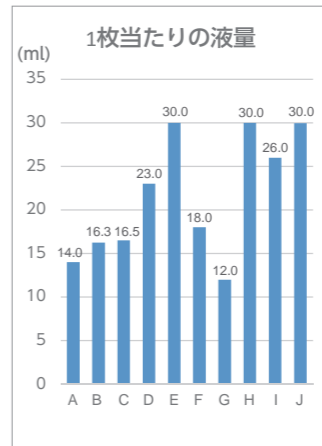

キレイを叶える一枚は？

シートマスクの実力を評価！

日常使いの大容量タイプから、こぞという日に使いたいプレミアムタイプまで、シートマスクの気になるポイントを手分量などの測定と使用感で評価してみました。

評価① 液の粘度・量は？

粘度は同量の液を板に置き、垂直にした際に流れた長さで評価しました。5cm以上のC・D・Gはシャバシャバ系の使用感。お好みの感触を探してみてください。

液量は一枚当たりの量を算出。たっぷり30mlのE・H・Jは袋に液が残るほどのひたひたタイプ。15ml以下のA・Gは液含みが少なめで垂れにくいタイプ。どちらもニーズがありそうですね。

評価② シートの厚さ・大きさは？

厚さはシートを水洗いし、乾燥後に計測。極薄のDは肌とシートの一体感が特長。厚手のE・H・I・Jはしっかりした感触で袋から取り出すのも広げるのも楽々です。大きさは乾燥後のシートのおおよその面積で評価。B・Dは小さめサイズ。

G・Iはアゴも覆えるような大きめのサイズ感。A・E・F・Hはまぶたの蓋があるシートなので、肌に装着した際の印象よりも面積は大きい結果になりました。

評価③ 肌はひびかないか？

使用前後の角層水分量をCornometer® (Courage+Khazaka社製)で測定し、変化量を算出しました。10品とも増加し、乾燥を感じる肌にシートマスクは効果的と言えます。

	L値	光沢度
A	0	+2
B	+1	+2
C	0	+2
D	0	+3
E	-1	+3
F	0	+1
G	0	0
H	+1	+3
I	0	+3
J	0	+2

使用前後のL値を分光測色計で、光沢度をGlossmeter® (Courage+Khazaka社製)で測定し、変化量を算出。L値は色の明るさの、光沢度はツヤの指標になります。残念ながらL値はあまり変わらず、光沢度はG以外はアップする結果に。使用後に肌が明るく感じるの液が付いてツヤが増したからなのでしょう。