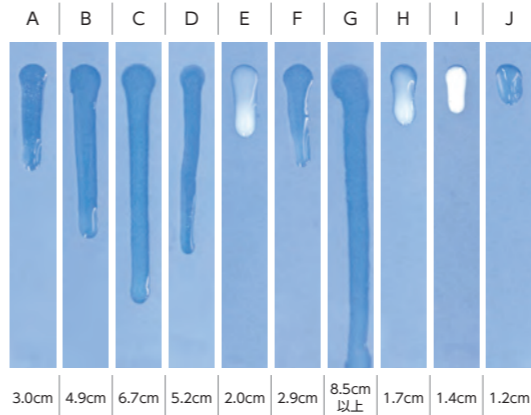

キレイを叶える一枚は？

シートマスクの実力を評価！

日常使いの大容量タイプから、こぞという日に使いたいプレミアムタイプまで、シートマスクの気になるポイントを手分量などの測定と使用感で評価してみました。

評価① 液の粘度・量は？

粘度は同量の液を板に置き、垂直にした際に流れた長さで評価しました。5cm以上のC・D・Gはシャバシャバ系の使用感。お好みの感触を探してみてください。

液量は一枚当たりの量を算出。たっぷり30mlのE・H・Jは袋に液が残るほどのひたひたタイプ。15ml以下のA・Gは液含みが少なめで垂れにくいタイプ。どちらもニーズがありそうですね。

評価② シートの厚さ・大きさは？

厚さはシートを水洗いし、乾燥後に計測。極薄のDは肌とシートの一体感が特長。厚手のE・H・I・Jはしっかりした感触で袋から取り出すのも広げるのも楽々です。大きさは乾燥後のシートのおおよその面積で評価。B・Dは小さめサイズ。

G・Iはアゴも覆えるような大きめのサイズ感。A・E・F・Hはまぶたの蓋があるシートなので、肌に装着した際の印象よりも面積は大きい結果になりました。

評価③ 肌はひびかないか？

評価④ 肌は明るくなるか？

評価⑤ シワ・毛穴は目立たなくなるか？

シワ・毛穴の画像解析が可能なロボス

最後は人間に近いサイズのマネキンにシートマスクを装着し、フィット感を評価。併せて使用感の特徴をまとめました。お気に入りの一枚を探してみてください。

評価⑥ フィット感&まとめ

A 	B 	C
薄手のシートで肌にフィット。液量が少なめなので液垂れしにくい。使用中に乾き始めて、浮いてくる感じも。使用後は肌になじみ、べたつかない。	フェイスラインにフィットし、小さめシートで生え際にも触れにくい。目・口の開きが小さく、液が入ってくる。肌なじみは今の一つだが、使用後は肌しっとり。	額サイズが大きく、生え際はフィットしにくい。シャバシャバ系で液含みがよいので液垂れには注意。使用後はなじみにくく、ずるずるするが、保湿感あり。

D 	E 	F 	G 	H 	I 	J
顔回りに切り込みはないが、肌が見え透けるほどの極薄シートでしっかり密着。装着時間が20-30分と長いのが難点。肌になじんでべたつかない使用感。	伸縮性のある厚手のシート。アゴは沿わせにくい。他の部分はフィット。装着中、エタノール臭が気になる。使用後はしっかり浸透し、べたべたしない。	ハリのあるシートでフィット感はあまめ。額サイズが大きすぎず、髪に触れないのは◎。肌になかなか浸透せず、べたべたとコートし、しっとりする感じ。	薄手が大きめでアゴもたたく。ヒヤッとした冷感があり、夏や日焼け後は気持ちよさそう。エタノール臭が気になる。使用後は液がなじみ、残らない。	引き上げられる感じのフィット感。液含みはよいが、乳液状なので垂れにくい。肌になじまず、テカテカ、べたべただが、保湿感はとても感じる。	厚手のシートで装着しやすい。大きめサイズだが、クリーム状の液で肌に密着する。使用後、浸透せず、肌に油分が残る。ギトギトするが、しっとり。	厚く、ハリのあるシートでフィット感はあまめ。液量が多いが、ぬめりがあり、液垂れしにくい。使用後は皮膚感や肌がピンツとなるようなハリ感を感じる。