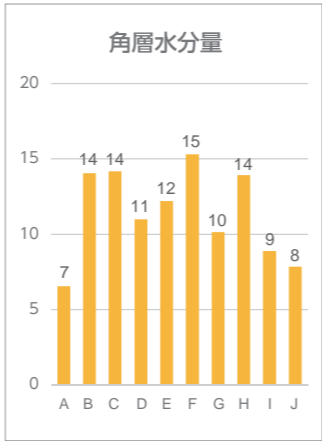

キレイを叶える一枚は？

シートマスクの実力を評価！

日常使いの大容量タイプから、こぞという日に使いたいプレミアムタイプまで、シートマスクの気になるポイントを手分量などの測定と使用感で評価してみました。

評価① 液の粘度・量は？

粘度は同量の液を板に置き、垂直にした際に流れた長さで評価しました。5cm以上のC・D・Gはシャバシャバ系の使用感。お好みの感触を探してみてください。

液量は一枚当たりの量を算出。たっぷり30mlのE・H・Jは袋に液が残るほどのひたひたタイプ。15ml以下のA・Gは液含みが少なめで垂れにくいタイプ。どちらもニーズがありそうですね。

評価② シートの厚さ・大きさは？

厚さはシートを水洗いし、乾燥後に計測。極薄のDは肌とシートの一体感が特長。厚手のE・H・I・Jはしっかりした感触で袋から取り出すのも広げるのも楽々です。大きさは乾燥後のシートのおおよその面積で評価。B・Dは小さめサイズ。

G・Iはアゴも覆えるような大きめのサイズ感。A・E・F・Hはまぶたの蓋があるシートなので、肌に装着した際の印象よりも面積は大きい結果になりました。

評価③ 肌はひびかないか？