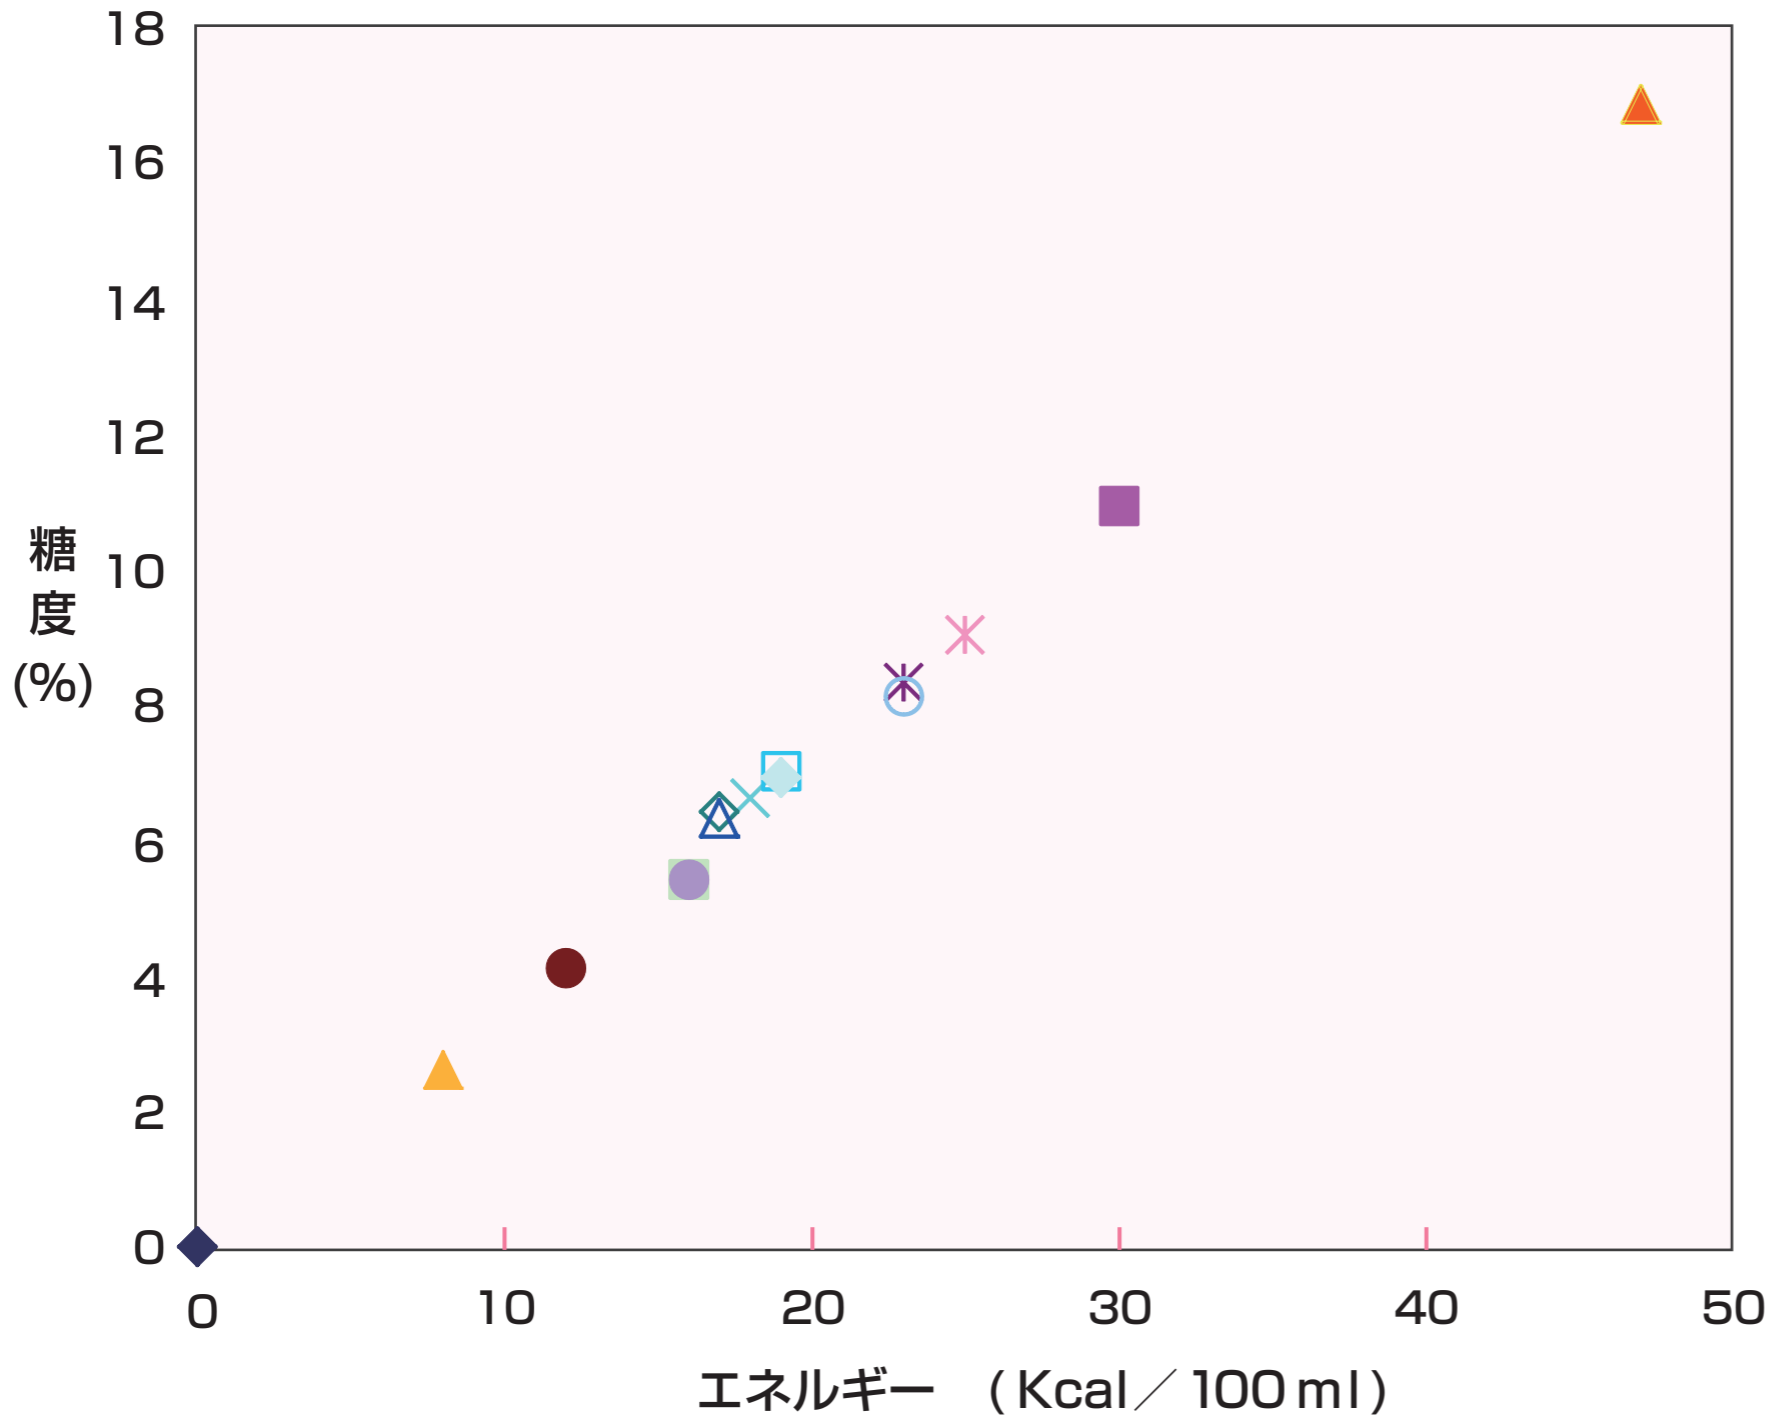

(図) フレーバーウォーター 糖度とエネルギー

- ◆ ミネラルウォーター
- 桃の天然水
- ▲ 素のままづくり 白桃
- × 桃の天然水LIGHT
- ✳ 純水ななっちゃん
- ミウ クリアピーチ
- ◇ いろはす 長野県産りんご
- △ いろはす 愛媛県産温州みかん
- ボルヴィック クリアピーチ
- ◆ ボルヴィック レモン
- 香るラ・フランスの天然水
- ▲ やさすい! 桃みかん
- 白桃香る おいしい水
- ✳ 白ぶどう香る おいしい水
- レモン水