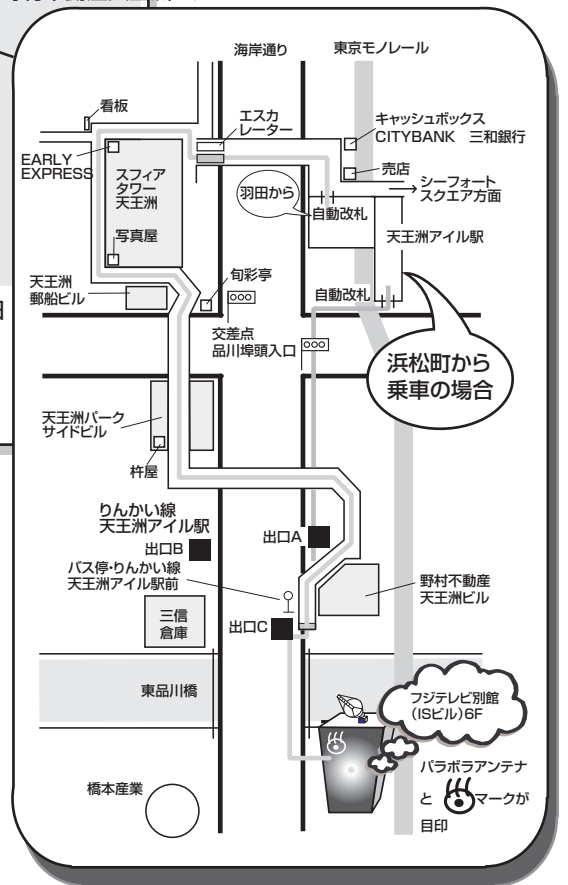

交通案内

天王洲アイランド駅から徒歩の場合

◎ モノレールを使う場合

☞ 羽田行モノレール線 浜松町駅より天王洲アイランド駅下車
 ⇒ 進行方向の改札を出て、右、交差点を渡って野村不動産天王洲ビルをめざして歩いてください。徒歩10分

○ 品川からバスを使う場合 (10分間隔で運行しております)

☞ 品川駅下車 東口(港南口)
 ⇒ 都バスC5番 品96乙「りんかい線天王洲アイランド駅前」⇒ 乗車約10分
 ⇒ 終点 りんかい線天王洲アイランド駅前 下車 ⇒ 徒歩3分

○ りんかい線 天王洲アイランド駅 出入口C

ダイヤルイン	電話番号	FAX番号
管理部	5495-1500	5495-1520
広報チーム	5495-1501	5495-1521
労組情報センター	5495-1502	5495-1522

ダイヤルイン	電話番号	FAX番号
暮科学部の 美容科学研究室	5495-1503	5495-1523
暮科学部の 環境科学研究室	5495-1506	5495-1523
暮科学部の 商品研究室	5495-1507	5495-1523
暮科学部の 食品料理研究室	5495-1504	5495-1523
暮科学部の 研究推進室	5495-1507	5495-1523
企画発部の メディア開発室	5495-1505	5495-1523