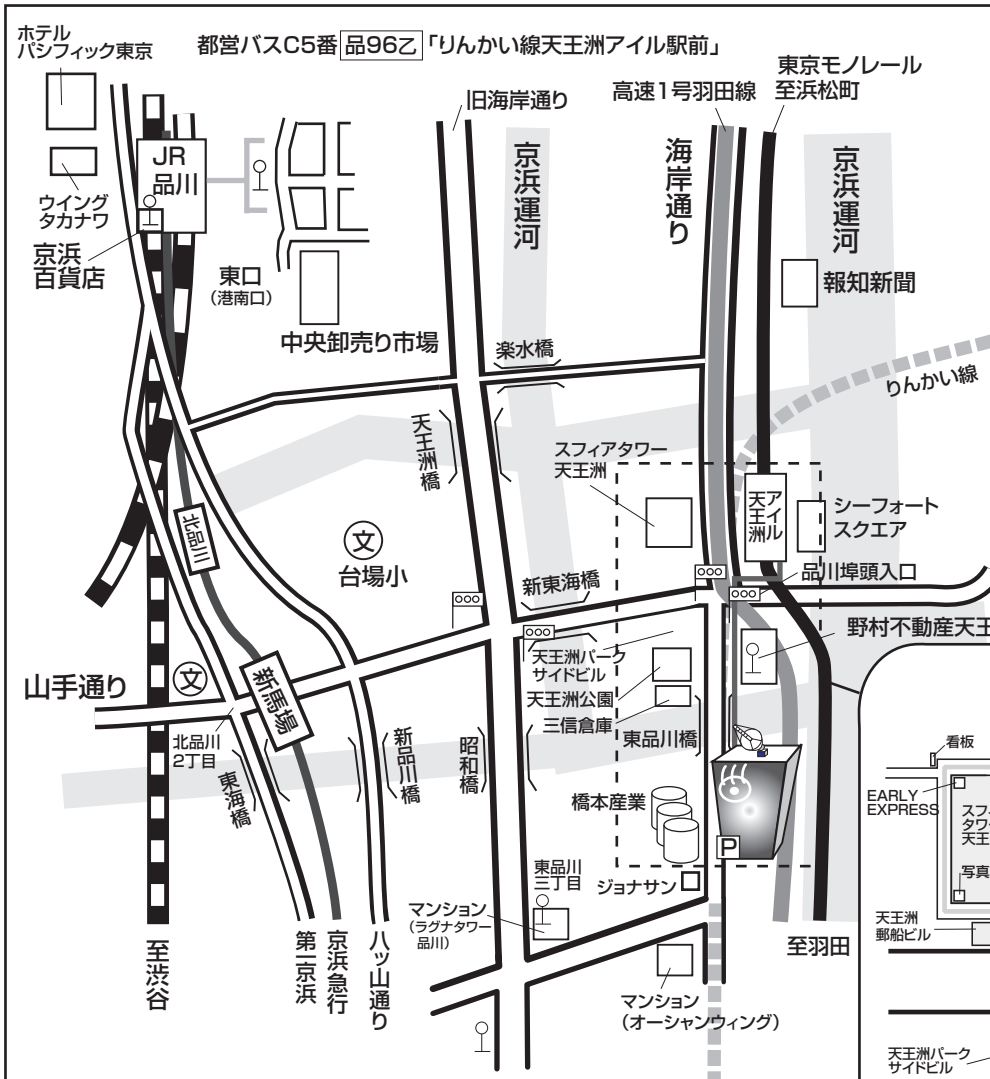

交通案内

天王洲アイランド駅から徒歩の場合

◎ モノレールを使う場合

☞ 羽田行モノレール線 浜松町駅より天王洲アイランド駅下車
 ⇒ 進行方向の改札を出て、右、交差点を渡って野村不動産天王洲ビルをめざして歩いてください。徒歩10分

○ 品川からバスを使う場合 (10分間隔で運行しております)

☞ 品川駅下車 東口(港南口)
 ⇒ 都バスC5番 品96乙「りんかい線天王洲アイランド駅前」⇒ 乗車約10分
 ⇒ 終点 りんかい線天王洲アイランド駅前 下車 ⇒ 徒歩3分

○ りんかい線 天王洲アイランド駅 出入口C

ダイヤルイン	電話番号	FAX番号
管理部	5495-1500	5495-1520
広報チーム	5495-1501	5495-1521
労組情報センター	5495-1502	5495-1522

ダイヤルイン	電話番号	FAX番号
暮科学部の 美容科学研究室	5495-1503	5495-1523
暮科学部の 環境科学研究室	5495-1506	5495-1523
暮科学部の 商品研究室	5495-1507	5495-1523
暮科学部の 食品料理研究室	5495-1504	5495-1523
暮科学部の 研究推進室	5495-1507	5495-1523
企画発部の メディア開発室	5495-1505	5495-1523